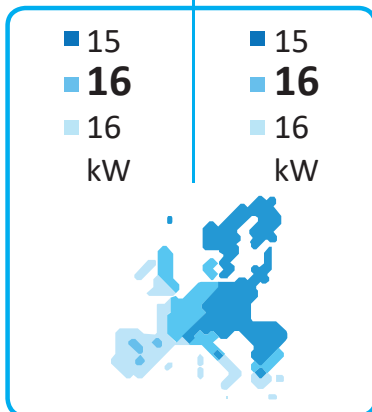

**ENERG** Y IJA  
енергия · ενεργεια IE IA

Thermia

iTec Eco 16 400V  
203245

55 °C

35 °C

**A++**

**A+++**

2019