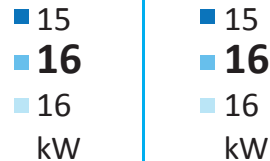

**A++**

**A+**

66 dB

2019

811/2013

**ENERG** Y IJA  
енергия · ενεργεια IE IA

Thermia

iTec Eco 16 230-1  
203244

55 °C

35 °C

**A++**

**A+++**

66 dB

2019

811/2013

**ENERG** Y IJA  
енергия · ενεργεια IE IA