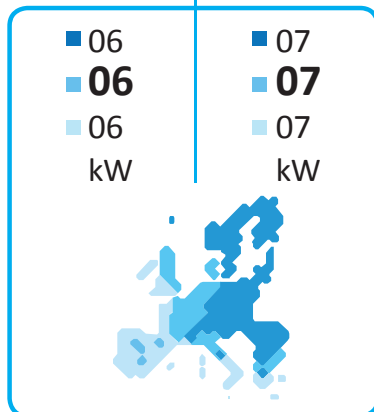

A+

2019

811/2013

ENERG Y IJA
енергия · ενεργεια IE IA

Thermia Calibra Eco 8 Duo
230V 203649

55 °C 35 °C

A+++

A+++