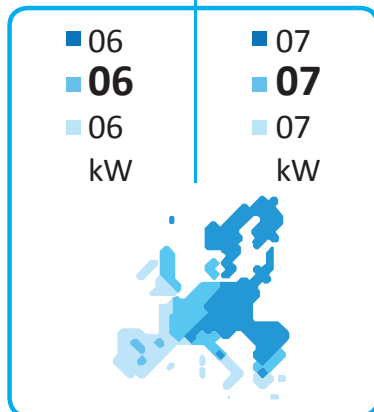

2019

811/2013

ENERG Y IJA
енергия · ενεργεια IE IA

Thermia

Calibra Eco 8 Duo 400V
203646

A+++

A+

+

+

+

X

+