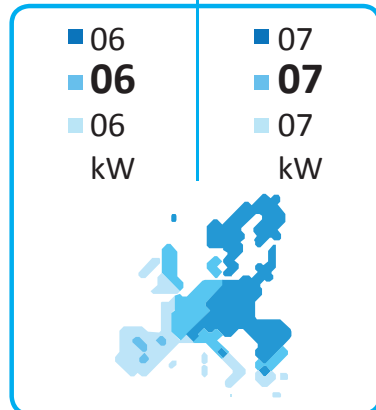

Thermia

Calibra Eco 8 400V
203645

55 °C

35 °C

A+++

A+++

2019

811/2013