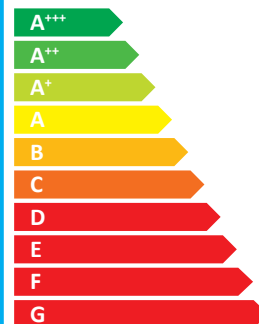

ENERG Y IJA
енергия · ενεργεια IE IA

Thermia Calibra Eco 8 Duo
230V 203649

A+++

A+

2019

811/2013

ENERG Y IJA
енергия · ενεργεια IE IA

Thermia Calibra Eco 8 Duo
230V 203649

55 °C 35 °C

A+++

A+++

2019

811/2013

ENERG Y IJA
енергия · ενεργεια IE IA

Thermia Calibra Eco 8 Duo 230V
203649

A+++

A+

+

+

+

+

A+++

A+

2015

811/2013