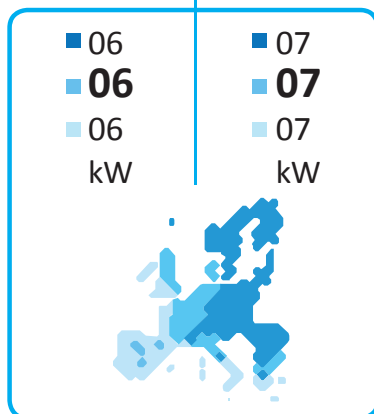

811/2013

ENERG Y IJA
енергия · ενεργεια IE IA

Thermia

Calibra Eco 8 230V
203648

55 °C

35 °C

A+++

A+++