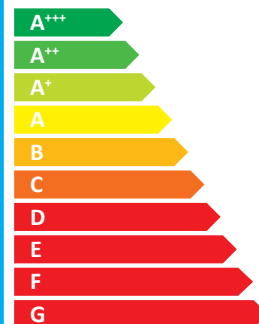

ENERG Y IJA
енергия · ενεργεια IE IA

Thermia

Calibra Eco 8 230V
203648

A+++

A+

2019

811/2013

ENERG Y IJA
енергия · ενεργεια IE IA

Thermia

Calibra Eco 8 230V
203648

55 °C

35 °C

A+++

A+++

2019

811/2013

ENERG Y IJA
енергия · ενεργεια IE IA

Thermia

Calibra Eco 8 230V
203648

+

+

+

+

A+++

A+

2015

811/2013