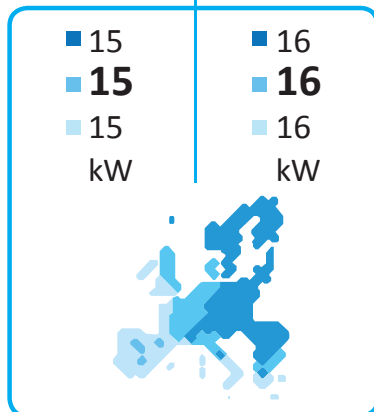

Thermia Calibra Eco 16 400V  
204010

Thermia Calibra Eco 16 400V  
204010

Thermia Calibra Eco 16 400V  
204010

**ENERG** Y IJA  
енергия · ενεργεια IE IA

Thermia Calibra Eco 16 Duo  
400V 204013

A+++

A

2019

811/2013

**ENERG** Y IJA  
енергия · ενεργεια IE IA

Thermia Calibra Eco 16 Duo  
400V 204013

55 °C

35 °C

A+++

A+++

2019