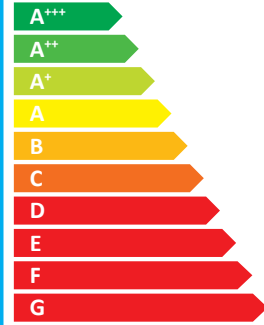

A

2015

811/2013