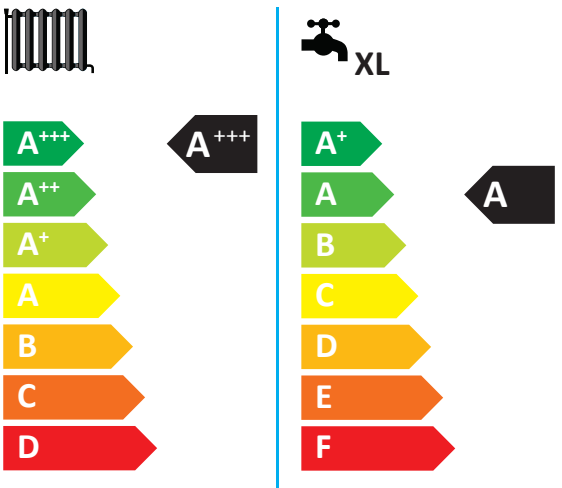

Thermia Calibra Eco 16 400V  
204010

Thermia Calibra Eco 16 400V  
204010

Thermia Calibra Eco 16 400V  
204010

**ENERG** Y IJA  
енергия · ενεργεια IE IA

Thermia Calibra Eco 16 Duo  
400V 204013

A+++

A

2019

811/2013

**ENERG** Y IJA  
енергия · ενεργεια IE IA

Thermia Calibra Eco 16 Duo  
400V 204013

55 °C

35 °C

A+++

A+++

2019

811/2013

**ENERG** Y IJA  
енергия · ενεργεια IE IA

Thermia

Calibra Eco 16 Duo 400V  
204013

A+++

A

+

+