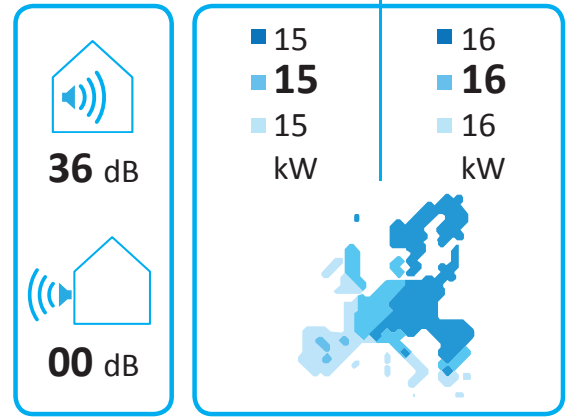

Thermia Calibra Eco 16 400V  
204010

Thermia Calibra Eco 16 400V  
204010

Thermia Calibra Eco 16 400V  
204010

**ENERG** Y IJA  
енергия · ενεργεια IE IA

Thermia Calibra Eco 16 Duo  
400V 204013

A+++

A

2019

811/2013

**ENERG** Y IJA  
енергия · ενεργεια IE IA

Thermia Calibra Eco 16 Duo  
400V 204013

55 °C

35 °C

A+++

A+++

2019