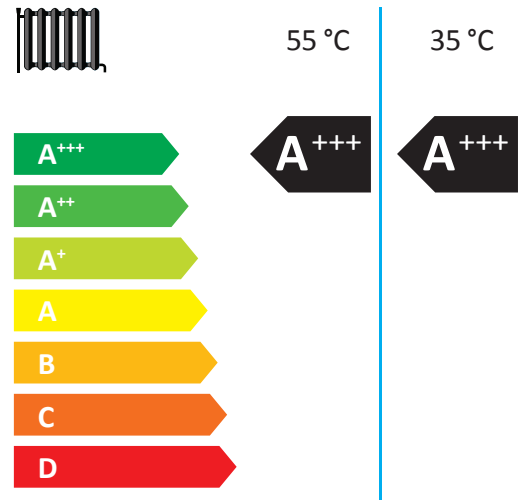

Thermia Calibra Eco 16 400V  
204010

Thermia Calibra Eco 16 400V  
204010

Thermia Calibra Eco 16 400V  
204010

**ENERG** Y IJA  
енергия · ενεργεια IE IA

Thermia Calibra Eco 16 Duo  
400V 204013

A+++

A

2019

811/2013

**ENERG** Y IJA  
енергия · ενεργεια IE IA

Thermia Calibra Eco 16 Duo  
400V 204013

55 °C

35 °C

A+++

A+++

2019

811/2013

**ENERG** Y IJA  
енергия · ενεργεια IE IA

Thermia

Calibra Eco 16 Duo 400V  
204013

A+++

A

+

+