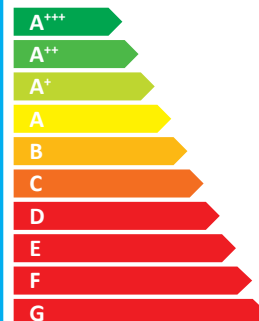

**ENERG** Y IJA  
енергия · ενεργεια IE IA

Thermia

Calibra Eco 12 400V  
203650

A+++

A

2019

811/2013

**ENERG** Y IJA  
енергия · ενεργεια IE IA

Thermia

Calibra Eco 12 400V  
203650

55 °C

35 °C

A+++

A+++

2019

811/2013

**ENERG** Y IJA  
енергия · ενεργεια IE IA

Thermia

Calibra Eco 12 400V  
203650

A+++

A

+

+

+

+

A+++

A

2015

811/2013

**ENERG** Y IJA  
енергия · ενεργεια IE IA

Thermia Calibra Eco 12 Duo  
400V 203651

A+++