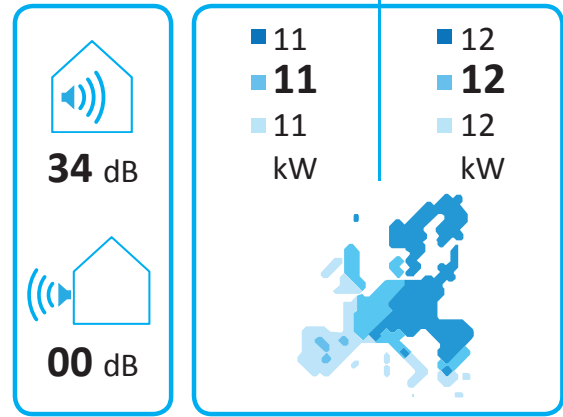

Thermia Calibra Eco 12 230V  
203653

Thermia Calibra Eco 12 230V  
203653

Thermia Calibra Eco 12 230V  
203653

**ENERG** Y IJA  
енергия · ενεργεια IE IA

Thermia

Calibra Eco 12 Duo  
230V 203654

A+++

A