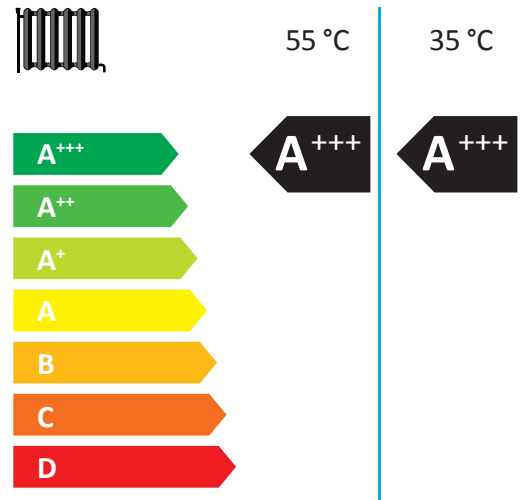

Thermia Calibra Eco 12 230V  
203653

Thermia Calibra Eco 12 230V  
203653

Thermia Calibra Eco 12 230V  
203653

**ENERG** Y IJA  
енергия · ενεργεια IE IA

Thermia

Calibra Eco 12 Duo  
230V 203654

A+++

A