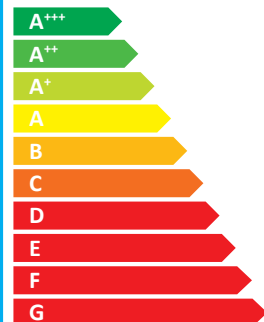

A

2015

811/2013