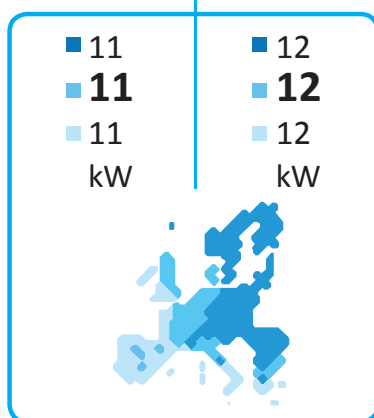

2019

811/2013

ENERG Y IJA
енергия · ενεργεια IE IA

Thermia Calibra Eco 12 Duo 400V
203651

A+++

A

+

+

+

X

+