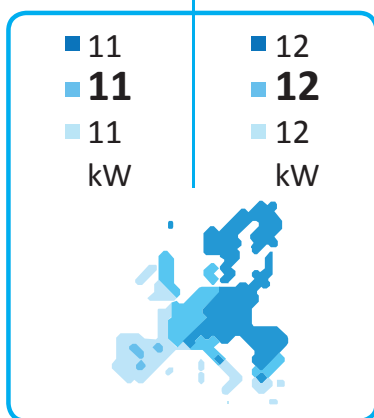

2019

811/2013

ENERG Y IJA
енергия · ενεργεια IE IA

Thermia

Calibra Eco 12 Duo 230V
203654

A+++

A

☐

+

☐

+

X

+

☐