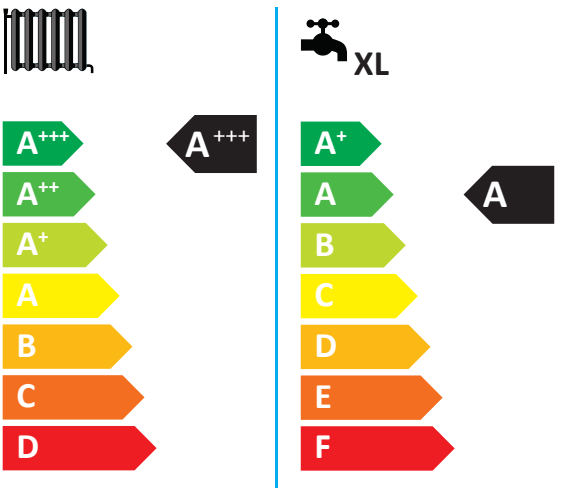

+

+

X

+

A+++

A

2015

811/2013

Thermia Calibra Eco 12 230V  
203653

Thermia Calibra Eco 12 230V  
203653

Thermia Calibra Eco 12 230V  
203653

**ENERG** Y IJA  
енергия · ενεργεια IE IA

Thermia

Calibra Eco 12 Duo  
230V 203654

A+++

A