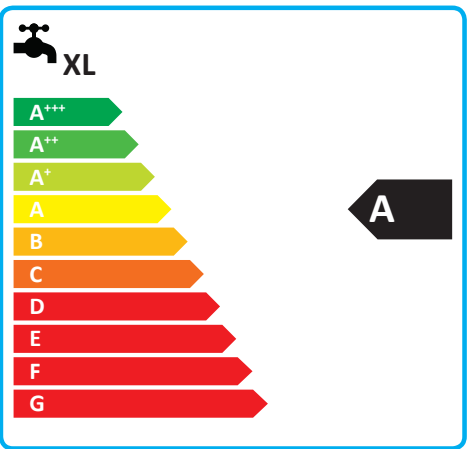

Thermia Calibra Eco 12 230V  
203653

Thermia Calibra Eco 12 230V  
203653

Thermia Calibra Eco 12 230V  
203653

**ENERG** Y IJA  
енергия · ενεργεια IE IA

Thermia

Calibra Eco 12 Duo  
230V 203654

A+++

A