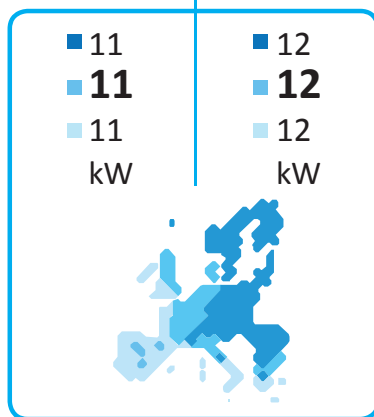

Thermia

Calibra Eco 12 400V  
203650

55 °C

35 °C

A+++

A+++

2019

811/2013