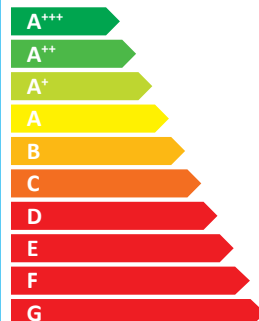

ENERG Y IJA
енергия · ενεργεια IE IA

Thermia

Calibra Eco 12 Duo
230V 203654

A+++

A

2019

811/2013

ENERG Y IJA
енергия · ενεργεια IE IA

Thermia

Calibra Eco 12 Duo
230V 203654

55 °C

35 °C

A+++

A+++

2019

811/2013

ENERG Y IJA
енергия · ενεργεια IE IA

Thermia

Calibra Eco 12 Duo 230V
203654

A+++

A

☐

+

☐

+

X

+

☐

A+++

A

2015

811/2013