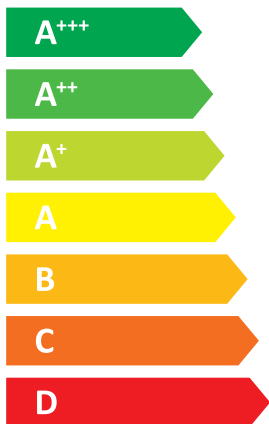

ENERG

енергия · ενεργεια

Mega Eco M

3-230 207037

Thermia

55 °C

35 °C

50 dB

0 dB

■ 42
■ **42**
■ 42
kW

■ 44
■ **44**
■ 44
kW