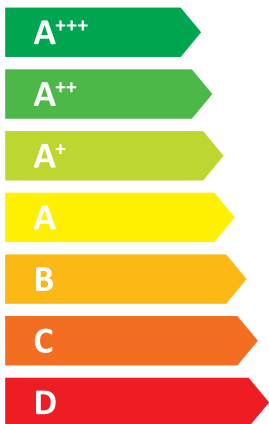

0 dB

■ 32
 ■ **32**
 ■ 32
 kW

■ 33
 ■ **33**
 ■ 33
 kW

ENERG

енергия · ενεργεια

Mega Eco S 400V

205916

Thermia

55 °C

35 °C

47 dB

0 dB

■ 32
 ■ **32**
 ■ 32
 kW

■ 33
 ■ **33**
 ■ 33
 kW

ENERG

енергия · ενεργεια

■ 33
■ **33**
■ 33
kW

ENERG

енергия · ενεργεια

Mega Eco M 400V 205915

Thermia

55 °C

35 °C

50 dB

0 dB

■ 42
■ **42**
■ 42
kW

■ 44
■ **44**
■ 44
kW

ENERG

енергия · ενεργεια

Mega Eco M

3-230 207037

Thermia