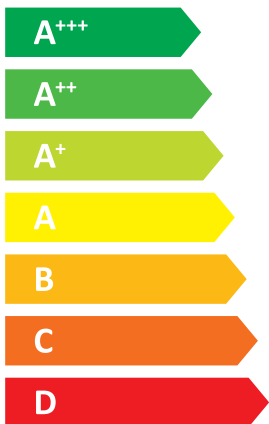

ENERG

енергия · ενεργεια

Mega Eco S-E

400V 205917

Thermia

55 °C

35 °C

47 dB

0 dB

■ 32
 ■ **32**
 ■ 32
 kW

■ 33
 ■ **33**
 ■ 33
 kW

ENERG

енергия · ενεργεια

Mega Eco S 400V

205916

Thermia

55 °C

35 °C

50 dB

0 dB

■ 42
■ **42**
■ 42
kW

■ 44
■ **44**
■ 44
kW

ENERG

енергия · ενεργεια

Mega Eco L 400V

205914

Thermia

55 °C

35 °C

44 dB

0 dB

■ 56
■ **56**
■ 56
kW