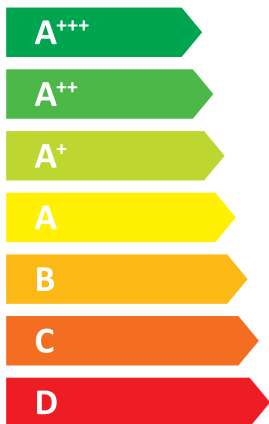

0 dB

■ 32
 ■ **32**
 ■ 32
 kW

■ 33
 ■ **33**
 ■ 33
 kW

ENERG

енергия · ενεργεια

Mega Eco S 400V

205916

Thermia

55 °C

35 °C

47 dB

0 dB

■ 32
 ■ **32**
 ■ 32
 kW

■ 33
 ■ **33**
 ■ 33
 kW

ENERG

енергия · ενεργεια

Mega Eco S 3-230

207038

Thermia

55 °C

35 °C

47 dB

0 dB

■ 32
■ **32**
■ 32
kW

■ 33
■ **33**
■ 33
kW

ENERG

енергия · ενεργεια

Mega Eco M 400V 205915

Thermia

55 °C

35 °C

50 dB