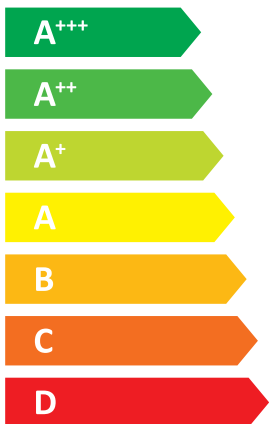

ENERG

енергия · ενεργεια

Mega Eco S-E

400V 205917

Thermia

55 °C

35 °C

47 dB

0 dB

■ 32
 ■ **32**
 ■ 32
 kW

■ 33
 ■ **33**
 ■ 33
 kW

ENERG

енергия · ενεργεια

Mega Eco S 400V

205916

Thermia

55 °C

35 °C

47 dB

0 dB

■ 32
 ■ **32**
 ■ 32
 kW

■ 33
 ■ **33**
 ■ 33
 kW

ENERG

енергия · ενεργεια