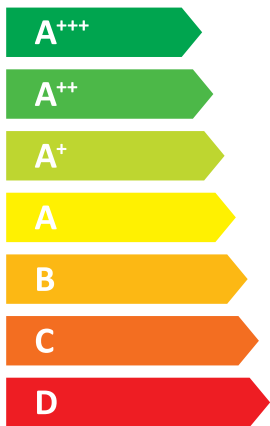

ENERG

енергия · ενεργεια

Mega Eco S-E

400V 205917

Thermia

55 °C

35 °C

47 dB

0 dB

■ 32
 ■ **32**
 ■ 32
 kW

■ 33
 ■ **33**
 ■ 33
 kW

ENERG

енергия · ενεργεια

Mega Eco S 400V

205916

Thermia

55 °C

35 °C

47 dB

0 dB

■ 32
 ■ **32**
 ■ 32
 kW

■ 33
 ■ **33**
 ■ 33
 kW

ENERG

енергия · ενεργεια