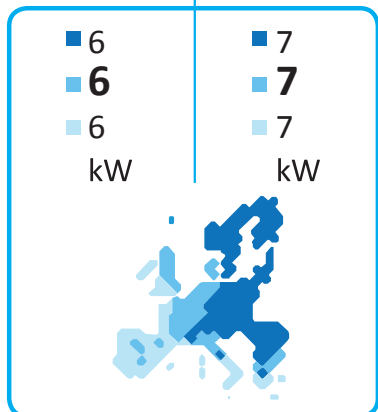

ENERG Y IJA
енергия · ενεργεια
IE IA

Calibra Eco Cool 8
400V BW 206943

Thermia

A+++

A+

ENERG Y IJA
енергия · ενεργεια
IE IA

Calibra Eco Cool 8
400V BW 206943

Thermia

55 °C

35 °C

A+++

A+++

ENERG Y IJA
енергия · ενεργεια
IE IA

Calibra Eco Cool 8
400V WW 206945

Thermia

A+++

A+

33 dB
0 dB

6 kW
6 kW
6 kW

ENERG Y IJA
енергия · ενεργεια
IE IA

Calibra Eco Cool 8
400V WW 206945

Thermia

55 °C

35 °C