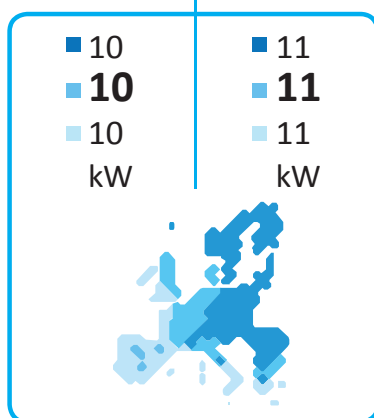

2019

811/2013

ENERG Y IJA
енергия · ενεργεια IE IA

Thermia

ATLAS 12 230V 086L6191

A+++

A+

+

+

+

X

+