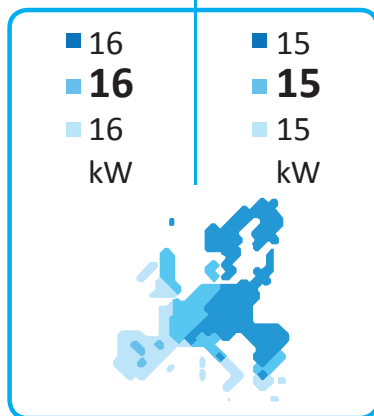

Thermia

ATLAS 18 DUO 400V
086L6196

55 °C

35 °C

A+++

A+++

2019

811/2013