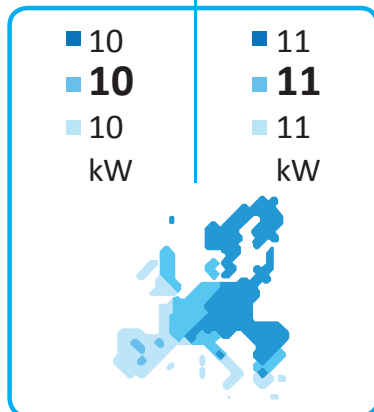

811/2013

ENERG Y IJA
енергия · ενεργεια IE IA

Thermia

ATLAS 12 DUO 230V
086L6199

55 °C

35 °C

A+++

A+++