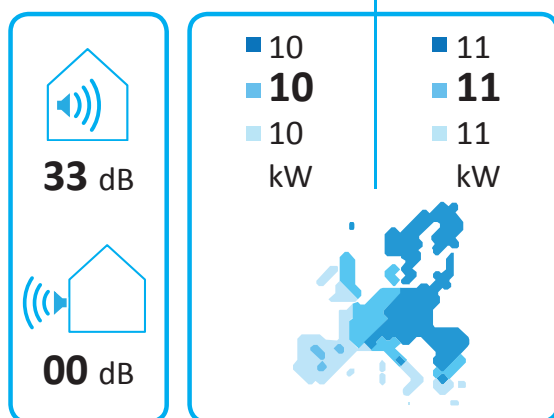

811/2013

ENERG Y IJA
енергия · ενεργεια IE IA

Thermia

ATLAS 12 400V
086L6187

55 °C

35 °C

A+++

A+++