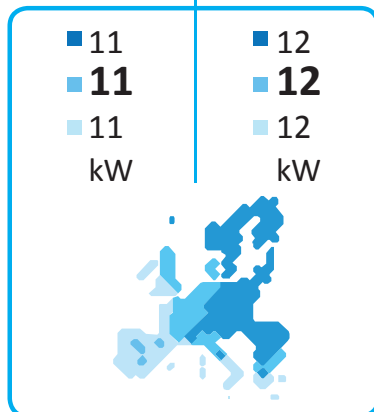

Thermia

Calibra 12 Duo 400V
086L5952

55 °C

35 °C

A+++

A+++

2019

811/2013