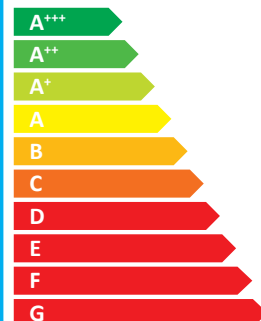

ENERG Y IJA
енергия · ενεργεια IE IA

Thermia

Calibra 7 Duo 400V
086L6027

A+++

A

2019

811/2013

ENERG Y IJA
енергия · ενεργεια IE IA

Thermia

Calibra 7 Duo 400V
086L6027

55 °C

35 °C

A+++

A+++

2019

811/2013

ENERG Y IJA
енергия · ενεργεια IE IA

Thermia

CALIBRA 7 DUO 400V
086L6027

A+++

A

+

+

+

X

+

A+++

A

2015

811/2013