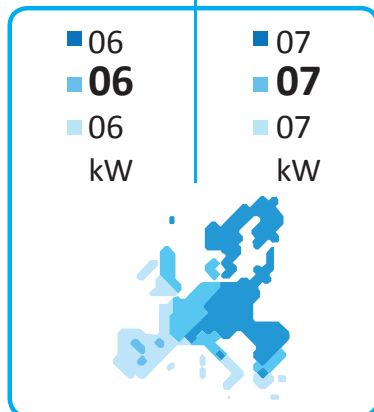

Thermia

Calibra 7 Duo 400V  
086L6027

55 °C

35 °C

A+++

A+++

2019

811/2013