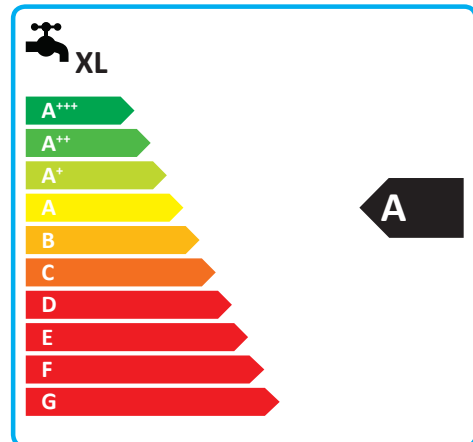

ENERG Y IJA
енергия · ενεργεια IE IA

Thermia Calibra 12 400V
086L5951

A+++

A

ENERG Y IJA
енергия · ενεργεια IE IA

Thermia Calibra 12 400V
086L5951

55 °C 35 °C

A+++

A+++

ENERG Y IJA
енергия · ενεργεια IE IA

Thermia CALIBRA 12 400V
086L5951

A+++

A