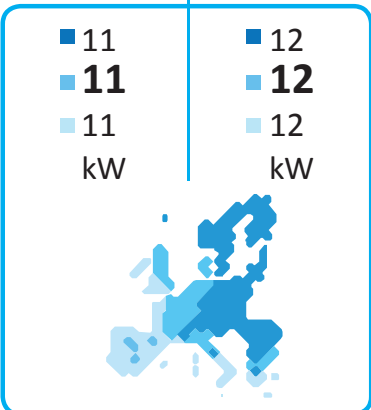

ENERG Y IJA
енергия · ενεργεια IE IA

Thermia Calibra 12 400V
086L5951

A+++

A

ENERG Y IJA
енергия · ενεργεια IE IA

Thermia Calibra 12 400V
086L5951

55 °C 35 °C

A+++

A+++

ENERG Y IJA
енергия · ενεργεια IE IA

Thermia CALIBRA 12 400V
086L5951

A+++

A