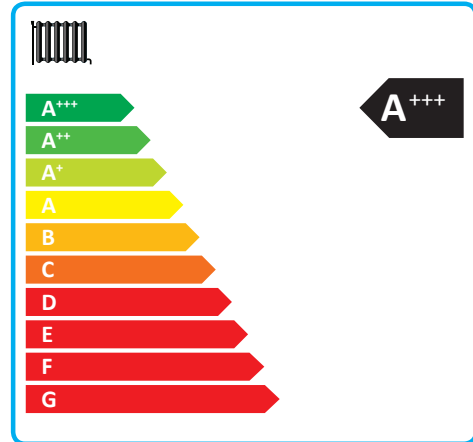

ENERG Y IJA
енергия · ενεργεια IE IA

Thermia Calibra 12 400V
086L5951

A+++

A

ENERG Y IJA
енергия · ενεργεια IE IA

Thermia Calibra 12 400V
086L5951

55 °C 35 °C

A+++

A+++

ENERG Y IJA
енергия · ενεργεια IE IA

Thermia CALIBRA 12 400V
086L5951

A+++

A