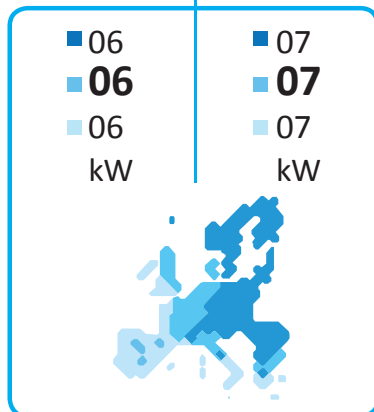

Thermia

Calibra 7 400V
086L6026

55 °C

35 °C

A+++

A+++

2019

811/2013