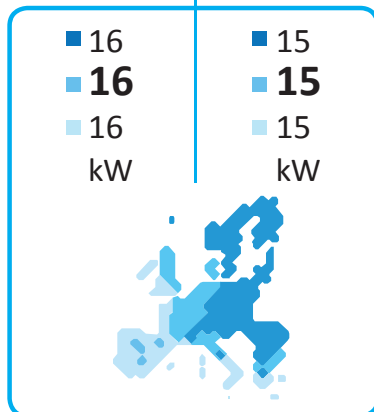

Thermia

ATLAS 18 DUO 400V  
086L6196

55 °C

35 °C

A+++

A+++

2019

811/2013