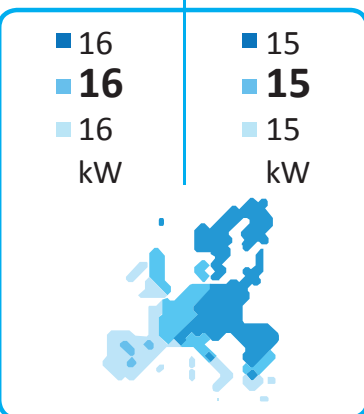

Thermia

ATLAS 18 400V
086L6188

55 °C

35 °C

A+++

A+++

2019

811/2013