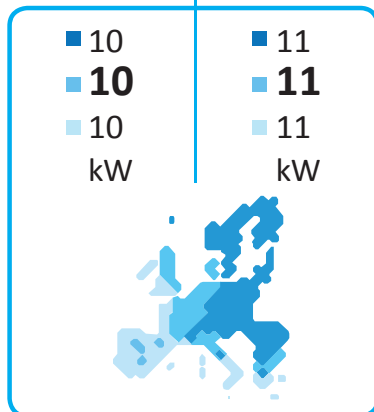

Thermia

ATLAS 12 400V
086L6187

55 °C

35 °C

A+++

A+++

2019

811/2013