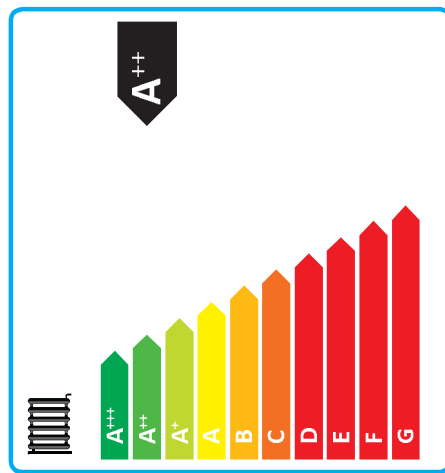

ENERG
енергия · ενεργεια

ENERG
енергия · ενεργεια

Thermia
Diplomat Duo Optimum
G3 8

811/2013

A+++

A+

2019

811/2013

Thermia
Diplomat Duo Optimum
G3 8

811/2013

A+++

55 °C

A++

35 °C

A+++

2019

811/2013

Thermia

Diplomat Duo Optimum G3
8

Icons for energy efficiency: Radiator (A+++), Radiator (A++), Water pump (A), Water pump (XL)

Icons for features: Sun (light), Radiator (heat), Hand (control), Radiator (water)