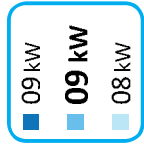

ENERG
енергия · ενεργεια

ENERG
енергия · ενεργεια

Thermia
Diplomat Duo Optimum
G3 8

811/2013

A+++

A+

2019

811/2013