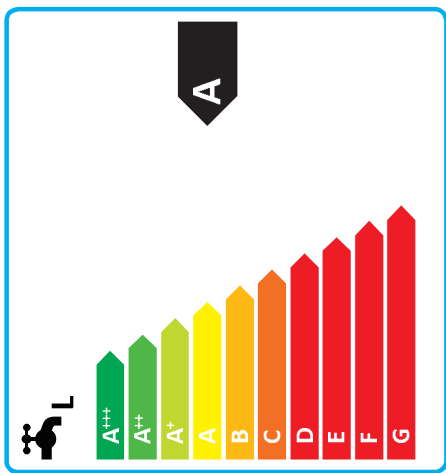

ENERG
енергия · ενεργεια

ENERG
енергия · ενεργεια

Y IJA
IE IA

Thermia
Diplomat Duo Optimum G3
6

A++
A

+	+	+	+
<input type="checkbox"/>	<input type="checkbox"/>	<input checked="" type="checkbox"/>	<input type="checkbox"/>

2015

811/2013

ENERG
енергия · ενεργεια

Y IJA
IE IA

Thermia
Diplomat Duo Optimum
G3 6

55 °C

A+++

A++