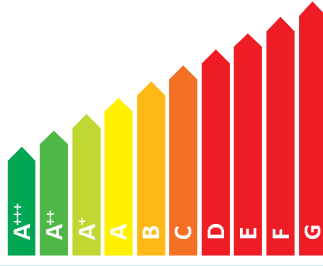

Thermia

Diplomat Optimum G3 13

A++

+

+

+

+