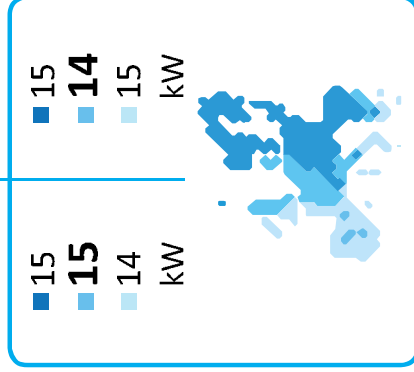

55 °C

**A++**

35 °C

**A+++**

2019

811/2013

**ENERG**  
енергия · ενεργεια

Thermia