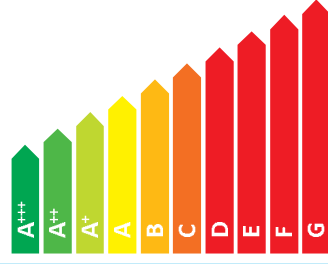

A

Diplomat Optimum G3 8

2015

811/2013