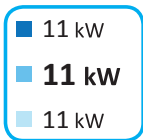

**ENERG** Y IJA  
 енергия · ενεργεια  
 IE IA

**Calibra Eco Cool 12**  
**400V BW 206944**

**Thermia**

**ENERG** Y IJA  
 енергия · ενεργεια  
 IE IA

**Calibra Eco Cool 12**  
**400V BW 206944**

**Thermia**