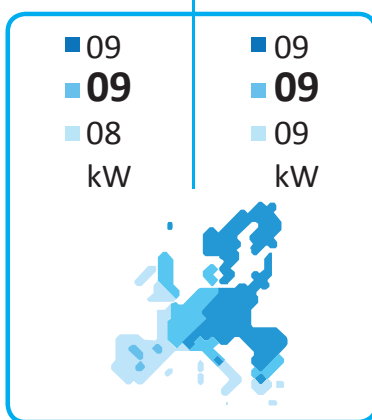

Thermia

Diplomat Duo Optimum G3 8

A++

A

Thermia

Diplomat Duo Optimum G3 8

55 °C

35 °C

A++

A++

Thermia

Diplomat Duo Optimum G3 8

A++

A