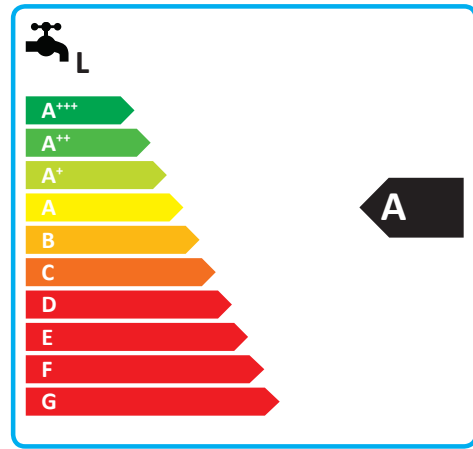

Thermia Diplomat Duo Optimum  
G3 6

A++

A

Thermia Diplomat Duo Optimum  
G3 6

55 °C

35 °C

A++

A++

Thermia Diplomat Duo Optimum G3  
6

A++

A