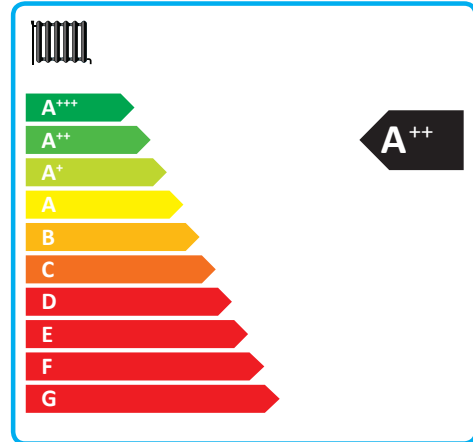

Thermia Diplomat Duo Optimum  
G3 6

A++

A

Thermia Diplomat Duo Optimum  
G3 6

55 °C

35 °C

A++

A++

Thermia Diplomat Duo Optimum G3  
6

A++

A