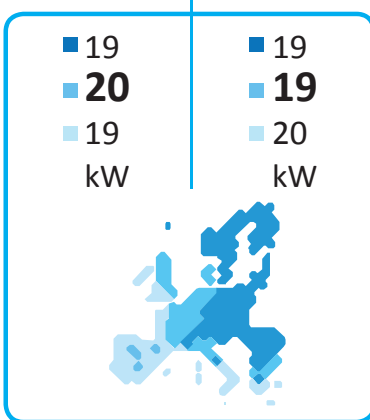

Thermia

Diplomat Duo Optimum G3 17

A⁺⁺

A

Thermia

Diplomat Duo Optimum G3 17

55 °C

35 °C

A⁺⁺

A⁺⁺

Thermia

Diplomat Duo Optimum G3
17

A⁺⁺

A