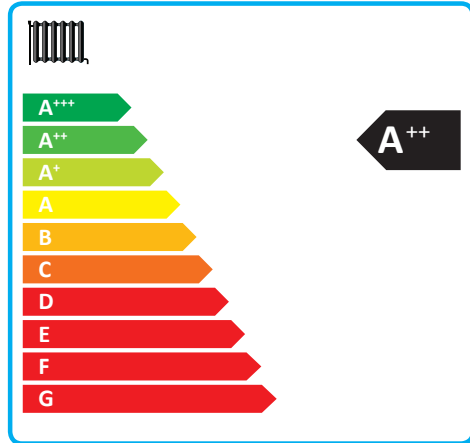

Thermia

Diplomat Duo Optimum G3 17

**A<sup>++</sup>**

**A**

Thermia

Diplomat Duo Optimum G3 17

55 °C

35 °C

**A<sup>++</sup>**

**A<sup>++</sup>**

Thermia

Diplomat Duo Optimum G3  
17

**A<sup>++</sup>**

**A**