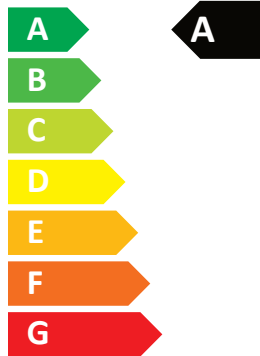

Thermia

Diplomat Duo Optimum G3 17

**A<sup>++</sup>**

**A**

Thermia

Diplomat Duo Optimum G3 17

55 °C

35 °C

**A<sup>++</sup>**

**A<sup>++</sup>**

Thermia

Diplomat Duo Optimum G3  
17

**A<sup>++</sup>**

**A**