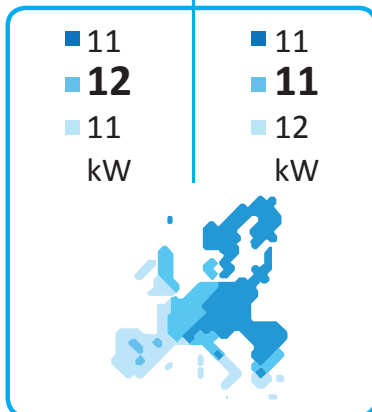

Thermia

Diplomat Duo Optimum G3 10

A⁺⁺

A

Thermia

Diplomat Duo Optimum G3 10

55 °C

35 °C

A⁺⁺

A⁺⁺

Thermia

Diplomat Duo Optimum G3 10

A⁺⁺

A