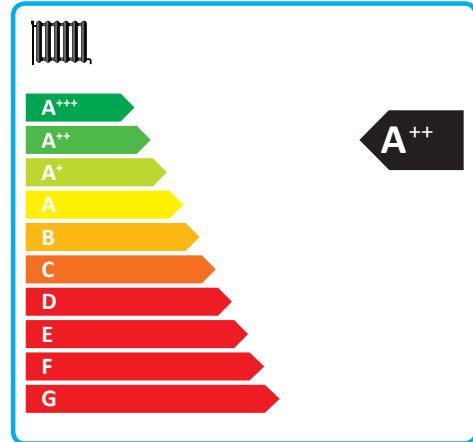

Thermia

Diplomat Duo Optimum G3 10

**A<sup>++</sup>**

**A**

Thermia

Diplomat Duo Optimum G3 10

55 °C

35 °C

**A<sup>++</sup>**

**A<sup>++</sup>**

Thermia

Diplomat Duo Optimum G3 10

**A<sup>++</sup>**

**A**