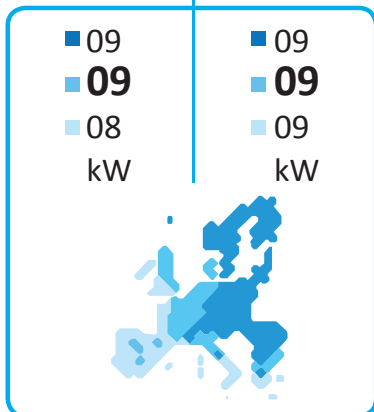

Thermia

Diplomat Optimum G3 8

A++

A

2015

811/2013

Thermia

Diplomat Optimum G3 8

55 °C

35 °C

A++

A++

2015

811/2013

Thermia

Diplomat Optimum G3 8

A++

A

A++

+

X

+

X

+

X

+

X

A

2015

811/2013