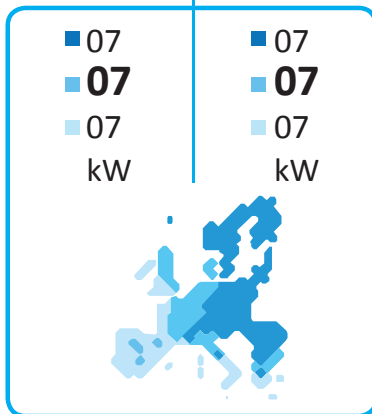

■ 07
■ 07
■ 07
kW

■ 07
■ 07
■ 07
kW

2015

811/2013

ENERG Y IJA
енергия · ενεργεια IE IA

Thermia

Diplomat Optimum G3 6

A⁺⁺

A

+

□

+

X

+

X

+

□