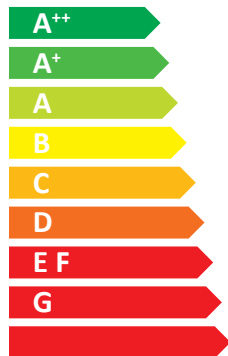

ENERG Y IJA
енергия · ενεργεια IE IA

Thermia

Diplomat Optimum G3 6

A⁺⁺

A

41 dB

00 dB

■ 07 kW
■ 07 kW
■ 07 kW

2015

811/2013

ENERG Y IJA
енергия · ενεργεια IE IA

Thermia

Diplomat Optimum G3 6

55 °C

35 °C

A⁺⁺