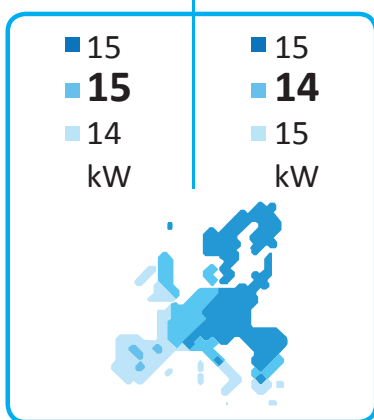

Thermia

Diplomat Optimum G3 13

55 °C

35 °C

A<sup>++</sup>

A<sup>++</sup>

2015

811/2013