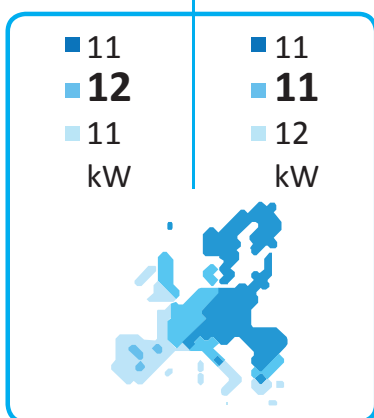

Thermia

Diplomat Optimum G3 10

55 °C

35 °C

A++

A++

2015

811/2013