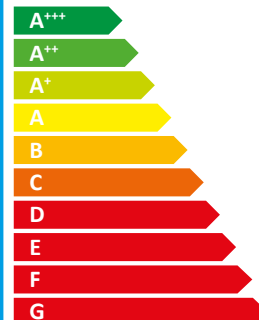

**ENERG** Y IJA  
енергия · ενεργεια IE IA

Thermia

Diplomat Optimum 8

**A<sup>++</sup>**

**A**

2015

811/2013