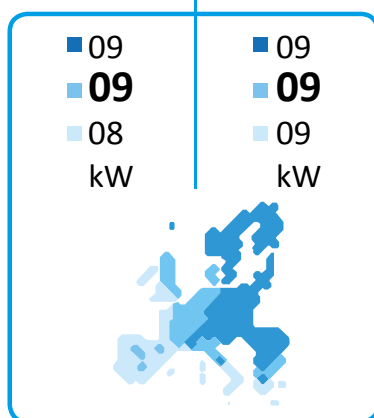

Thermia

Diplomat Optimum 8

55 °C

35 °C

**A<sup>++</sup>**

**A<sup>++</sup>**

2015

811/2013