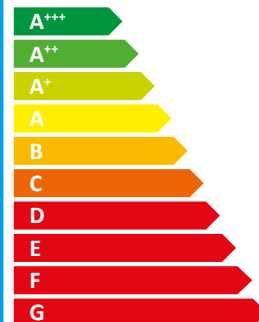

**ENERG** Y IJA  
енергия · ενεργεια IE IA

Thermia

Diplomat Optimum 8

**A<sup>++</sup>**

**A**

2015

811/2013