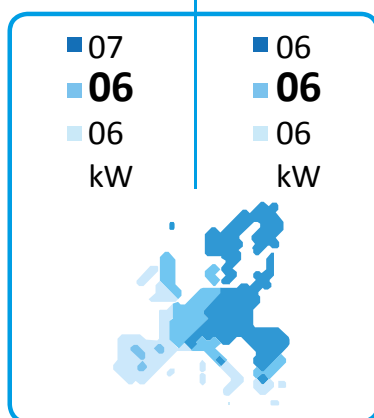

Thermia

Diplomat Optimum 6

55 °C

35 °C

A++

A++

2015

811/2013