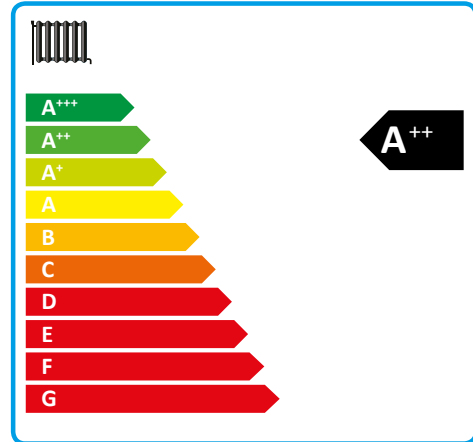

2015

811/2013

ENERG Y IJA
енергия · ενεργεια IE IA

Thermia

Diplomat Optimum 6