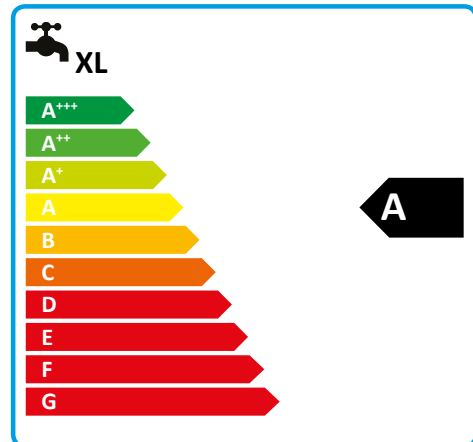

2015

811/2013

ENERG Y IJA
енергия · ενεργεια IE IA

Thermia

Diplomat Optimum 6