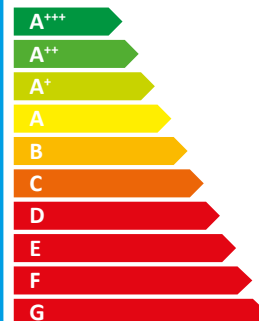

ENERG Y IJA
енергия · ενεργεια IE IA

Thermia

Diplomat Optimum 4

A++

A

2015

811/2013