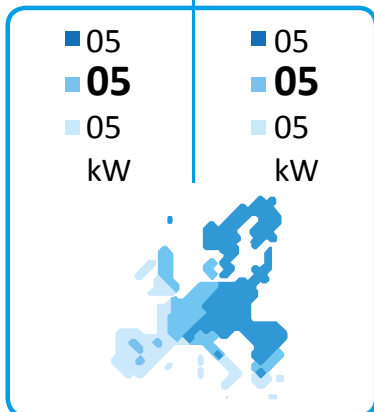

Thermia

Diplomat Optimum 4

55 °C

35 °C

A+

A++

2015

811/2013