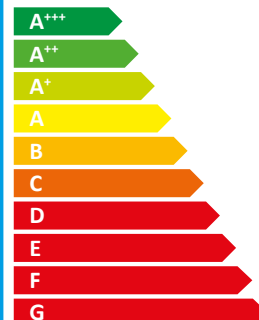

ENERG Y IJA
енергия · ενεργεια IE IA

Thermia

Diplomat Optimum 4

A++

A

2015

811/2013