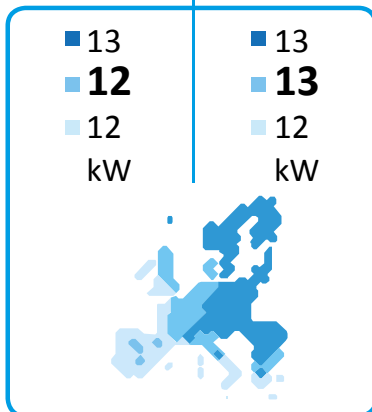

Thermia

Diplomat Optimum 12

55 °C

35 °C

A⁺⁺

A⁺⁺

2015

811/2013