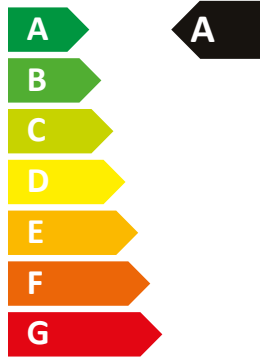

ENERG Y IJA
енергия · ενεργεια IE IA

Thermia

Diplomat Optimum 12

A⁺⁺

A

2015

811/2013

ENERG Y IJA
енергия · ενεργεια IE IA