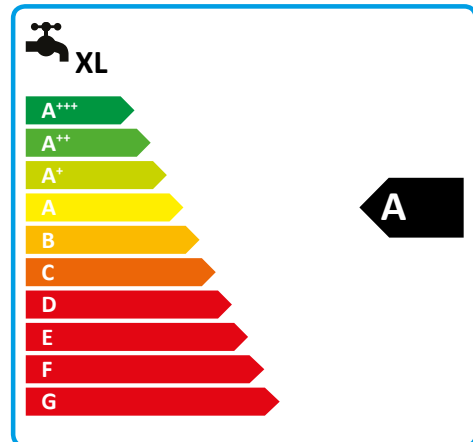

A

2015

811/2013