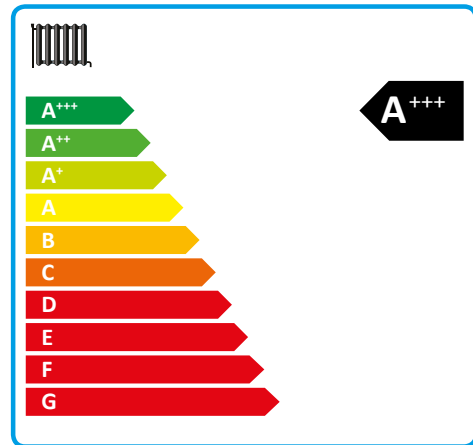

2015

811/2013

ENERG Y IJA
енергия · ενεργεια IE IA

Thermia

Diplomat Optimum 12

A⁺⁺⁺