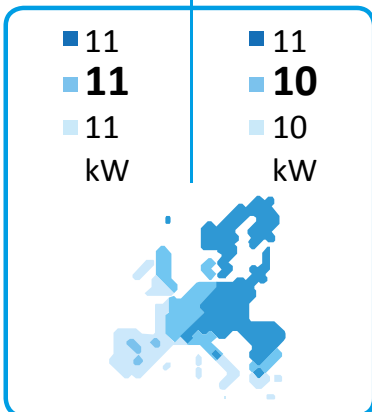

Thermia

Diplomat Optimum 10

A⁺⁺

A

Thermia

Diplomat Optimum 10

55 °C

35 °C

A⁺⁺

A⁺⁺

Thermia

Diplomat Optimum 10

A⁺⁺

A