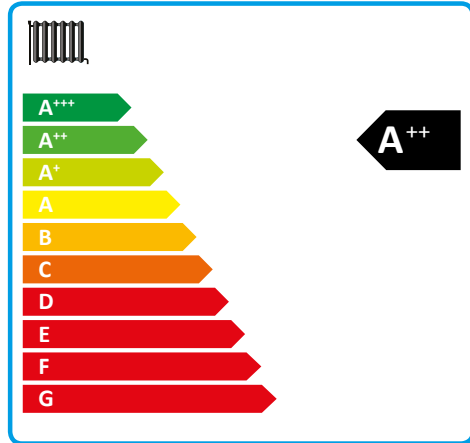

Thermia

Diplomat Optimum 10

A⁺⁺

A

Thermia

Diplomat Optimum 10

55 °C

35 °C

A⁺⁺

A⁺⁺

Thermia

Diplomat Optimum 10

A⁺⁺

A