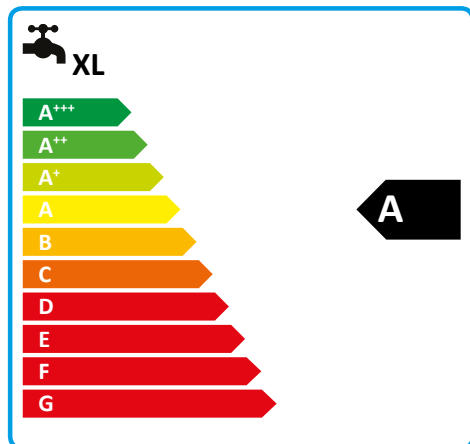

Thermia

Diplomat Optimum 10

A⁺⁺

A

Thermia

Diplomat Optimum 10

55 °C

35 °C

A⁺⁺

A⁺⁺

Thermia

Diplomat Optimum 10

A⁺⁺

A