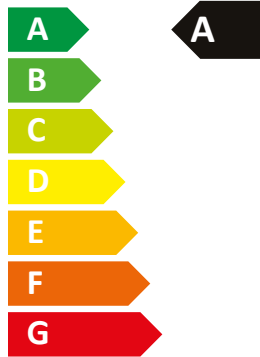

Thermia

Diplomat Optimum 10

A⁺⁺

A

Thermia

Diplomat Optimum 10

55 °C

35 °C

A⁺⁺

A⁺⁺

Thermia

Diplomat Optimum 10

A⁺⁺

A