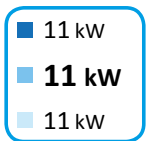

Thermia

Diplomat Optimum 10

A⁺⁺

A

Thermia

Diplomat Optimum 10

55 °C

35 °C