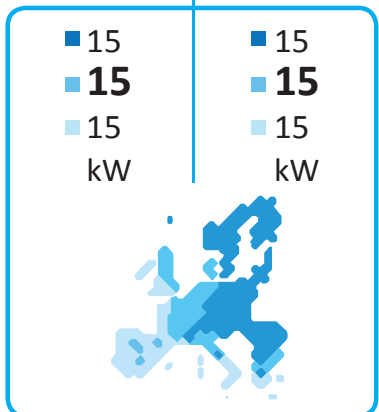

Thermia

Diplomat Inverter

55 °C

35 °C

A<sup>++</sup>

A<sup>++</sup>

2015

811/2013