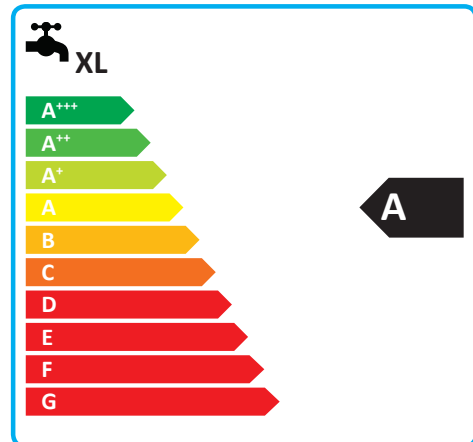

**ENERG** Y IJA  
енергия · ενεργεια IE IA

Thermia

Diplomat Inverter

A<sup>++</sup>

A

A<sup>+++</sup>

A

2015