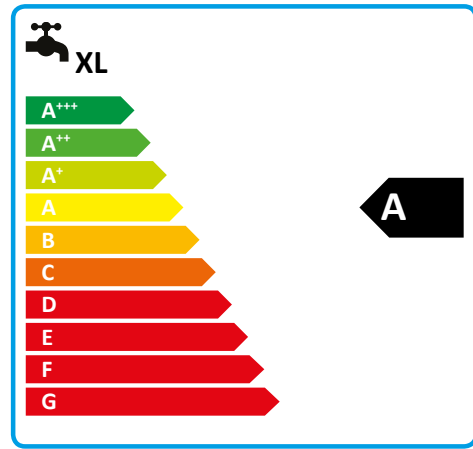

A

2015

811/2013