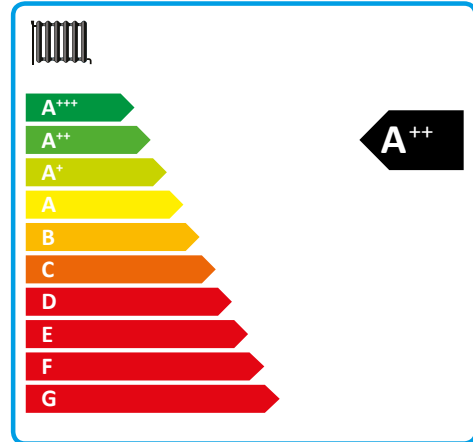

2015

811/2013

ENERG Y IJA
енергия · ενεργεια IE IA

Thermia

Diplomat Duo Optimum 6

A++