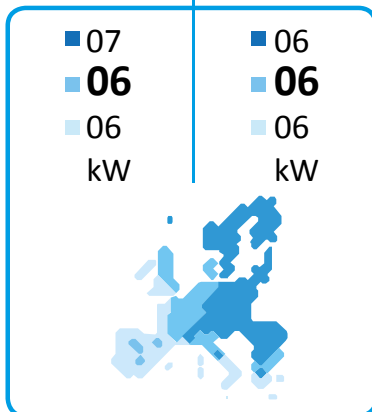

Thermia

Diplomat Duo Optimum 6

55 °C

35 °C

A++

A++

2015

811/2013