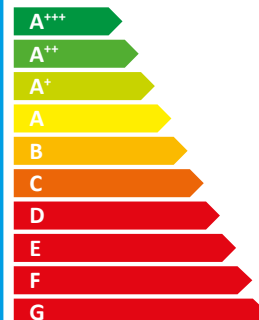

A

2015

811/2013