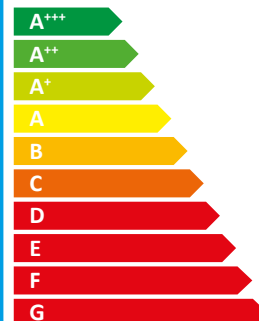

ENERG Y IJA
енергия · ενεργεια IE IA

Thermia

Diplomat Duo Optimum 4

A+

A

2015

811/2013

ENERG Y IJA
енергия · ενεργεια IE IA

Thermia

Diplomat Duo Optimum 4

55 °C

35 °C

A+

A++

2015

811/2013

ENERG Y IJA
енергия · ενεργεια IE IA

Thermia

Diplomat Duo Optimum 4

A+

A

+

☐

+

☒

+

☒

+

☐

A++

A

2015

811/2013