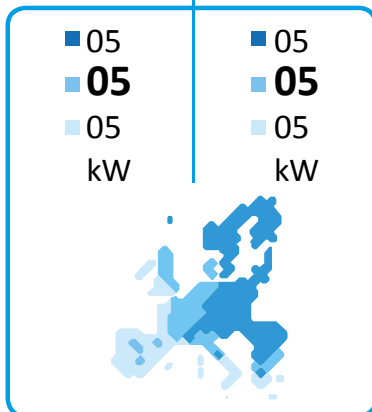

Thermia

Diplomat Duo Optimum 4

55 °C

35 °C

A+

A++

2015

811/2013