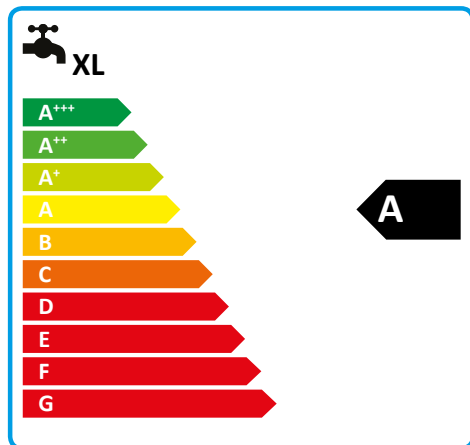

A⁺⁺

A⁺⁺

Thermia

Diplomat Duo Optimum 16

A⁺⁺

A