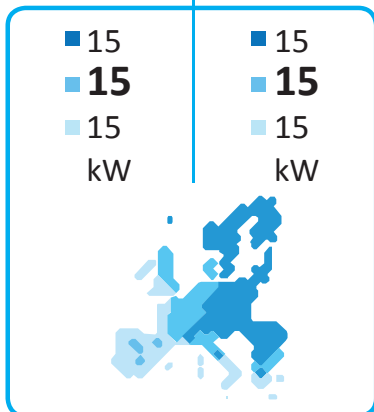

Thermia

Diplomat Duo Inverter

55 °C

35 °C

**A<sup>++</sup>**

**A<sup>++</sup>**

2015

811/2013