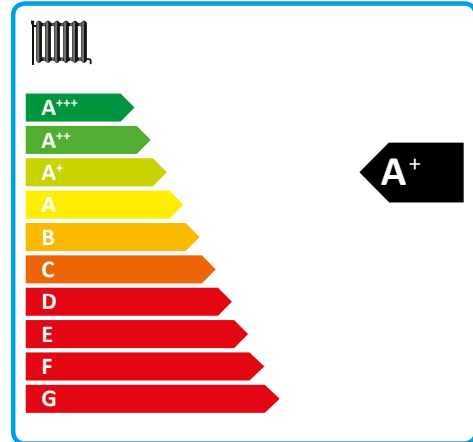

Thermia

Atria Optimum 10

A+

A

Thermia

Atria Optimum 10

55 °C

35 °C

A+

A+

Thermia

Atria Optimum 10

A+

A