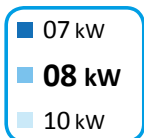

Thermia

Atria Optimum 10

A+

A

Thermia

Atria Optimum 10

55 °C

35 °C

A+

A+

Thermia

Atria Optimum 10

A+

A