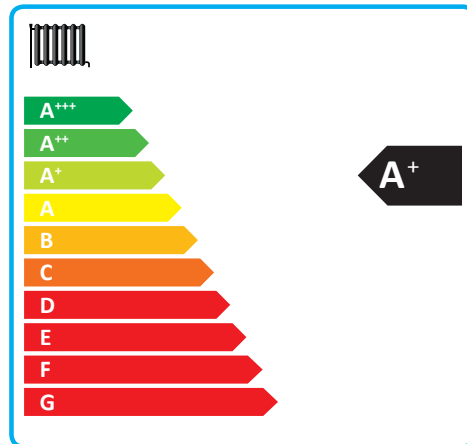

55 °C

35 °C

2015

811/2013

**ENERG** Y IJA  
енергия · ενεργεια IE IA

Thermia

Atec 6

2015