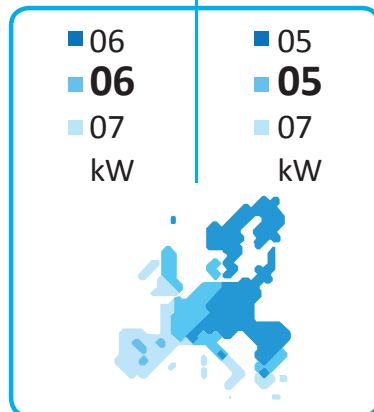

**ENERG** Y IJA  
енергия · ενεργεια IE IA

Thermia

Atec 6

2015

811/2013

**ENERG** Y IJA  
енергия · ενεργεια IE IA

Thermia

Atec 6

55 °C

35 °C

2015

811/2013

**ENERG** Y IJA  
енергия · ενεργεια IE IA

Thermia

Atec 6

2015