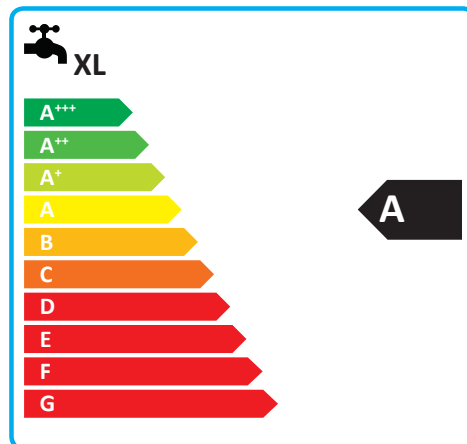

55 °C

35 °C

2015

811/2013

**ENERG** Y IJA  
енергия · ενεργεια IE IA

Thermia

Atec 6

2015